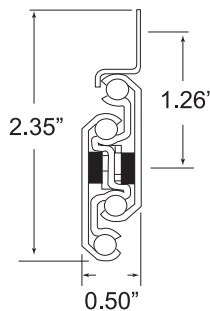

### Inch Size

Number	Price \$	Mfr's	Load Rating lbs./Pr.	Slide Length	Slide Travel
4U57 3820	—	274	599	12"	12.56
4U57 3821	—	276	590	14"	14.56
4U57 3822	—	278	570	16"	16.56
4U57 3823	—	280	550	18"	18.56
4U57 3824	—	282	530	20"	20.56
4U57 3825	—	284	504	22"	22.56
4U57 3826	—	286	475	24"	24.56
4U57 3827	—	288	440	26"	26.56

Number	Price \$	Mfr's	Load Rating lbs./Pr.	Slide Length	Slide Travel
9A20 0416	—	C2132-16D	75	15.75"	11.05
9A20 0418	—	C2132-18D	75	17.72"	13.02
9A20 0420	—	C2132-20D	75	19.69"	14.79
9A20 0422	—	C2132-22D	75	21.65"	16.34

### Medium Duty Slides

Hold - In detent full extension 0.50" side space.

Number	Price \$	Mfr's	Load Rating lbs./Pr.	Slide Length	Slide Travel
9A20 0614	—	C2601-14D	75	13.78"	14.06
9A20 0616	—	C2601-16D	70	15.75"	15.98
9A20 0620	—	C2601-20D	63	19.69"	19.88
9A20 0622	—	C2601-22D	60	21.65"	21.81

Easy disconnect rail mounting hold - in detent full extension 0.53" side space. Includes 32mm hole pattern as well as traditional hole pattern.

Number	Price \$	Mfr's	Load Rating lbs./Pr.	Slide Length	Slide Travel
9A70 9581	—	C7432-22D	100	21.65"	21.84