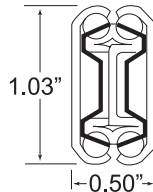

### Inch Size

Number	Price \$	Mfr's	Load Rating lbs./Pr.	Slide Length	Slide Travel
4U57 3820	—	274	599	12"	12.56
4U57 3821	—	276	590	14"	14.56
4U57 3822	—	278	570	16"	16.56
4U57 3823	—	280	550	18"	18.56
4U57 3824	—	282	530	20"	20.56
4U57 3825	—	284	504	22"	22.56
4U57 3826	—	286	475	24"	24.56
4U57 3827	—	288	440	26"	26.56

Number	Price \$	Mfr's	Load Rating lbs./Pr.	Slide Length	Slide Travel
9A20 0416	—	C2132-16D	75	15.75"	11.05
9A20 0418	—	C2132-18D	75	17.72"	13.02
9A20 0420	—	C2132-20D	75	19.69"	14.79
9A20 0422	—	C2132-22D	75	21.65"	16.34

### Medium Duty Slides

Hold - In detent full extension 0.50" side space.

Number	Price \$	Mfr's	Load Rating lbs./Pr.	Slide Length	Slide Travel
9A20 0614	—	C2601-14D	75	13.78"	14.06
9A20 0616	—	C2601-16D	70	15.75"	15.98
9A20 0620	—	C2601-20D	63	19.69"	19.88
9A20 0622	—	C2601-22D	60	21.65"	21.81

Easy disconnect rail mounting hold - in detent full extension 0.53" side space. Includes 32mm hole pattern as well as traditional hole pattern.

Number	Price \$	Mfr's	Load Rating lbs./Pr.	Slide Length	Slide Travel
9A70 9581	—	C7432-22D	100	21.65"	21.84