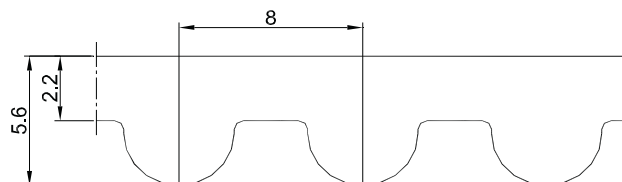

HTD 8M Series

Trade Size	Pitch Length (mm)	No. of Teeth	20 mm. Wide		30 mm. Wide		50 mm. Wide	
			Number	Price ₪	Number	Price ₪	Number	Price ₪
HTD8M/376	376	47	124E 1378	—	224E 1378	—	324E 1378	—
HTD8M/424	424	53	124E 1379	—	224E 1379	—	324E 1379	—
HTD8M/472	472	59	124E 1380	—	224E 1380	—	324E 1380	—
HTD8M/480	480	60	124E 1381	—	224E 1381	—	324E 1381	—
HTD8M/560	560	70	124E 1382	—	224E 1382	—	324E 1382	—
HTD8M/600	600	75	124E 1383	—	224E 1383	—	324E 1383	—
HTD8M/624	624	78	124E 1384	—	224E 1384	—	324E 1384	—
HTD8M/640	640	80	124E 1385	—	224E 1385	—	324E 1385	—
HTD8M/656	656	82	124E 1386	—	224E 1386	—	324E 1386	—
HTD8M/720	720	90	124E 1387	—	224E 1387	—	324E 1387	—
HTD8M/776	776	97	124E 1388	—	224E 1388	—	324E 1388	—
HTD8M/784	784	98	124E 1389	—	224E 1389	—	324E 1389	—
HTD8M/800	800	100	124E 1390	—	224E 1390	—	324E 1390	—
HTD8M/880	880	110	124E 1391	—	224E 1391	—	324E 1391	—
HTD8M/912	912	114	124E 1392	—	224E 1392	—	324E 1392	—
HTD8M/920	920	115	124E 1393	—	224E 1393	—	324E 1393	—